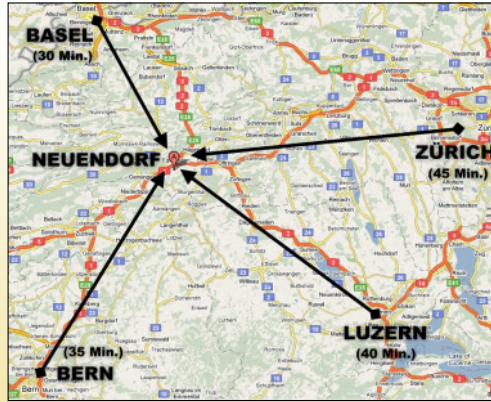

Seien Sie herzlich willkommen.

*Familie Lütolf*

Alle aktuellen Events der Hardeck finden Sie jeweils auf [www.hardeck.ch](http://www.hardeck.ch)

**So finden Sie uns mit dem Auto oder Motorrad:**

Das Restaurant Hardeck befindet sich in **Neuendorf**, zwischen Zürich, Bern, Basel und Luzern. Autobahn A1/A2, Ausfahrt Egerkingen benutzen. Weiter Richtung Härkingen fahren. In Härkingen rechts nach Neuendorf abbiegen. Ziel: **Neuendorf** an der **Dorfstrasse 22**.